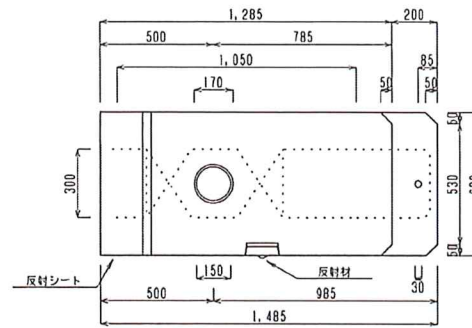

ガードキャストブロック 1型 (据置きタイプ)

1970×400×450 1型

S=1/22

三和株式会社

製品図

A (基本型)

B (左型)

C (右型)

A-1 (基本型1m)

施工図

反射シート

反射材

SPCガードキャストブロック II型(据置式)

1970×630×450

SCALE: 1/22

三和産業株式会社