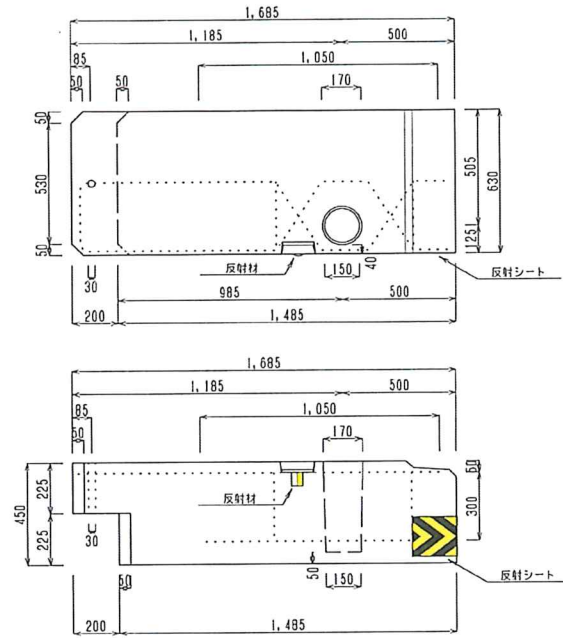

製品図

A (基本型)

B (左型)

C (右型)

A-1 (基本型In)

施工図

反射シート

反射材

SPCガードキャストブロック II型

1970×630×450

SCALE: 1/22

三和産業株式会社