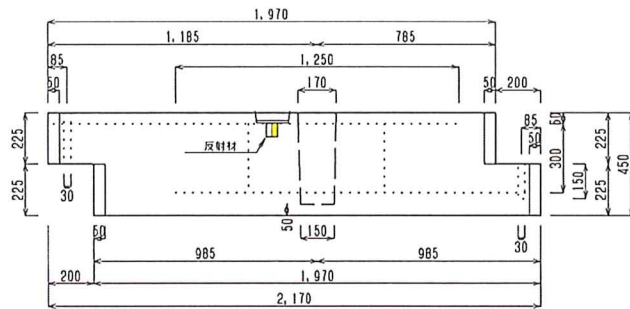

ガードキャストブロック 1型 (据置きタイプ)

1970×400×450 1型

S=1/22

三和株式会社

製品図

A (基本型)

B (左型)

C (右型)