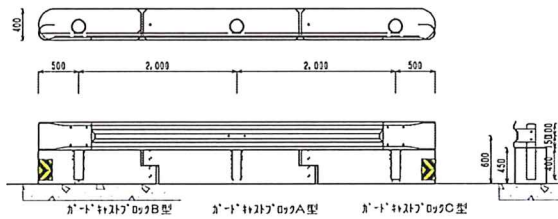

製品図

A-1 (基本型1m)

施工図

部品図

反射シート

反射材 (白・黄)

ガードキャストブロック 1型 (据置きタイプ)

1970×400×450 1型

ガードキャストブロック 1型 (据置きタイプ)

1970×400×450 1型

S=1/22

三和株式会社

製品図

A (基本型)

B (左型)

C (右型)