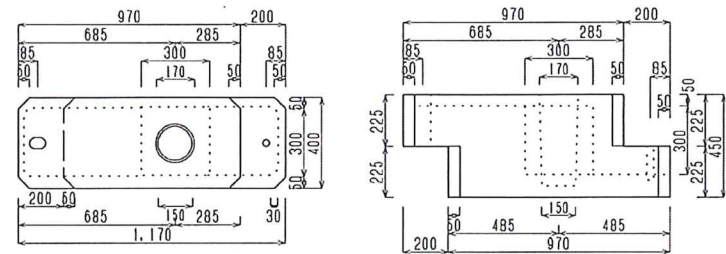

製品図

A-1 (基本型1m)

施工図

部品図

反射シート

反射材 (白・黄)

ガードキャストブロック 1型 (据置きタイプ)

1970×400×450 1型

ガードキャストブロック 1型 (据置きタイプ)

1970×400×450 1型

S=1/22

三和株式会社

製品図

A (基本型)

B (左型)

C (右型)

A-1 (基本型1m)

施工図

反射シート

反射材

SPCガードキャストブロック II型(据置式)

1970×630×450

SCALE: 1/22

三和産業株式会社

SPCガードキャストブロック II型

1970×630×450

SCALE: 1/22

三和産業株式会社