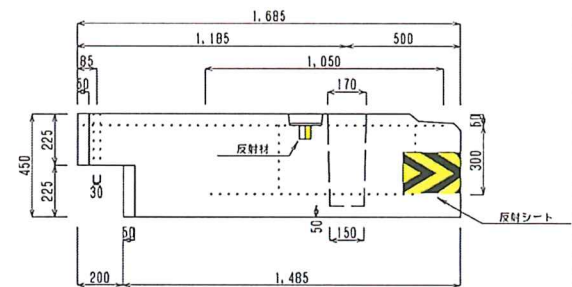

ガードキャストブロック 1型 (据置きタイプ)

1970×400×450 1型

S=1/22

三和株式会社

製品図

A (基本型)

B (左型)

C (右型)