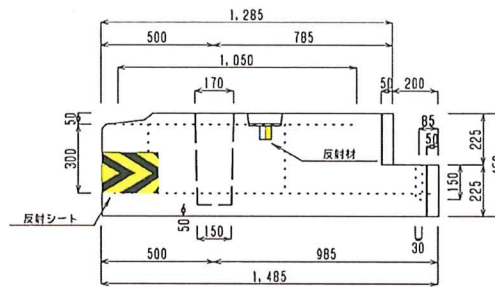

ガードキャストブロック 1型 (据置きタイプ)

1970×400×450 1型

S=1/22

三和株式会社

製品図

A (基本型)

B (左型)

C (右型)