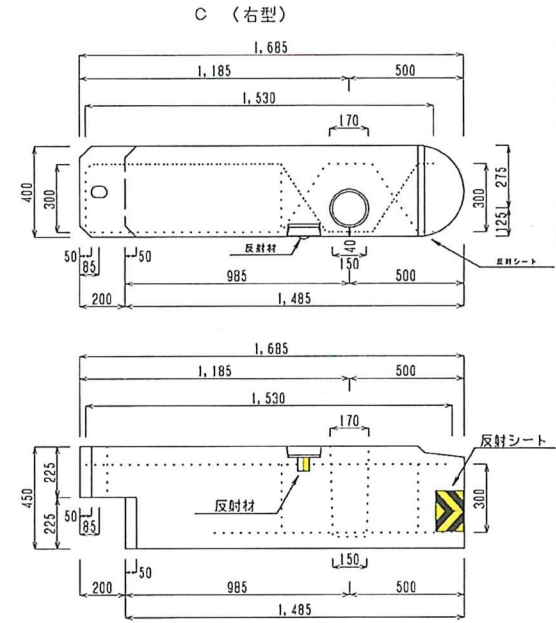

製品図

A-1 (基本型1m)

施工図

部品図

反射シート

反射材 (白・黄)

ガードキャストブロック 1型 (据置きタイプ)

1970×400×450 1型

SCALE : 1/22

三和産業株式会社

製品図

施工図

部品図

反射シート

反射材

A-1 (基本型1m)

ガードキャストブロック 1型 (据置きタイプ)

1970×400×450 1型

S=1/22

三和株式会社

製品図

A (基本型)

B (左型)

C (右型)

A-1 (基本型1m)

施工図

反射シート

反射材

SPCガードキャストブロック II型(据置式)

1970×630×450

SCALE: 1/22

三和産業株式会社