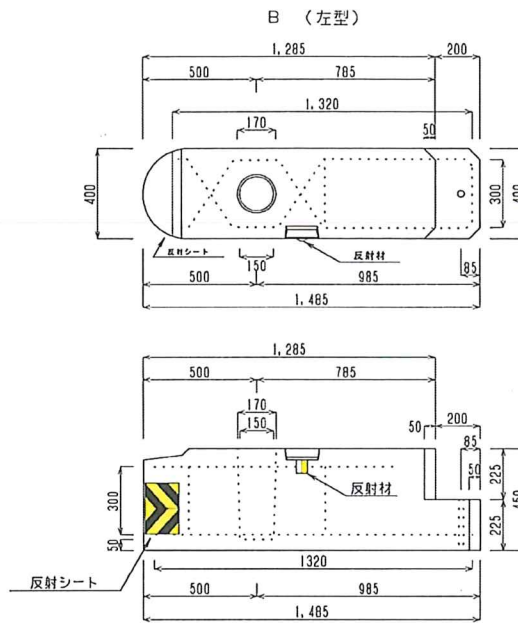

製品図

A-1 (基本型1m)

施工図

部品図

反射シート

反射材 (白・黄)

ガードキャストブロック 1型 (据置きタイプ)

1970×400×450 1型

SCALE : 1/22

三和産業株式会社

製品図

施工図

部品図

反射シート

反射材

A-1 (基本型1m)

ガードキャストブロック 1型 (据置きタイプ)

1970×400×450 1型

S=1/22

三和株式会社

製品図

A (基本型)

B (左型)

C (右型)

A-1 (基本型1m)

施工図

反射シート

反射材

SPCガードキャストブロック II型(据置式)

1970×630×450

SCALE: 1/22

三和産業株式会社