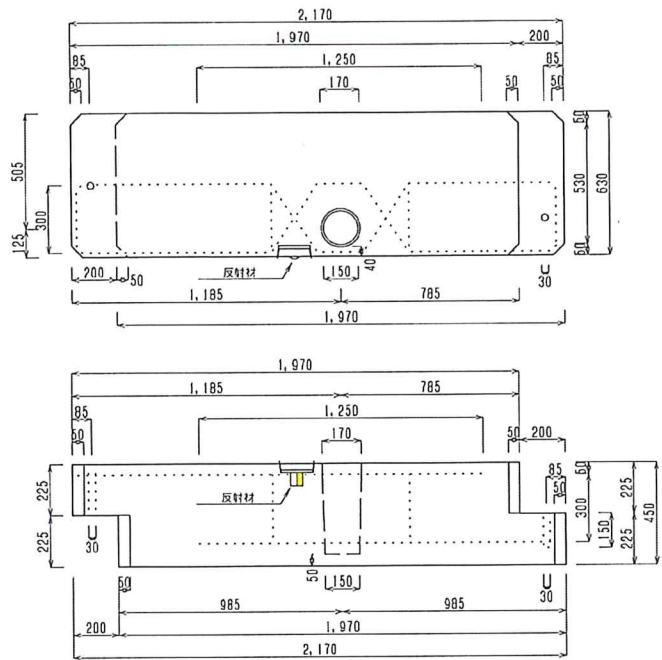

製品図

A (基本型)

施工図

反射シート

反射材

SPCガードキャストブロック II型

1970×630×450

SCALE: 1/22

三和産業株式会社