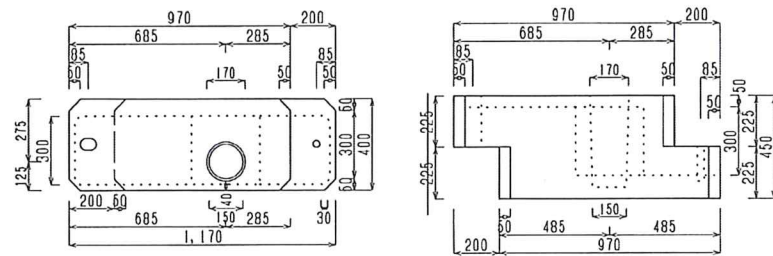

ガードキャストブロック 1型 (据置きタイプ)

1970×400×450 1型

S=1/22

三和株式会社

製品図

A (基本型)

B (左型)

C (右型)