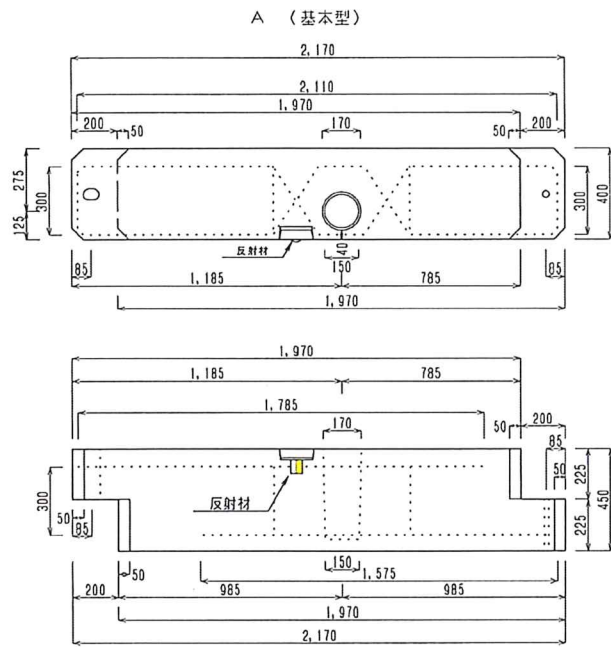

製品図

A-1 (基本型1m)

施工図

部品図

反射シート

反射材 (白・黄)

ガードキャストブロック 1型 (据置きタイプ)

1970×400×450 1型

SCALE : 1/22

三和産業株式会社

製品図

施工図

部品図

反射シート

反射材

A-1 (基本型1m)

ガードキャストブロック 1型 (据置きタイプ)

1970×400×450 1型

S=1/22

三和株式会社

製品図

A (基本型)

B (左型)

C (右型)

A-1 (基本型1m)

施工図

反射シート

反射材

SPCガードキャストブロック II型(据置式)

1970×630×450

SCALE: 1/22

三和産業株式会社