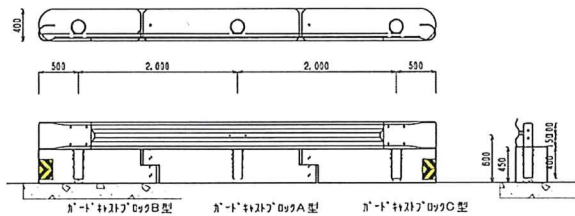

SCALE : 1/22

三和産業株式会社

製品図

施工図

部品図

反射シート

反射材

A-1 (基本型1m)

ガードキャストブロック 1型 (据置きタイプ)

1970×400×450 1型

S=1/22

三和株式会社

製品図

A (基本型)

B (左型)

C (右型)