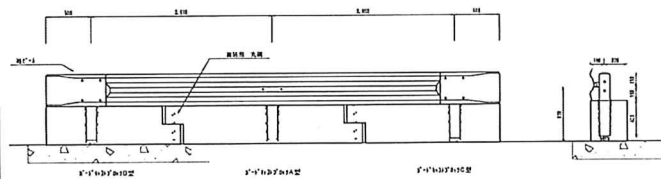

製品図

A (基本型)

B (左型)

C (右型)

A-1 (基本型In)

施工図

反射シート

反射材

SPCガードキャストブロック II型

1970×630×450

SCALE: 1/22

三和産業株式会社