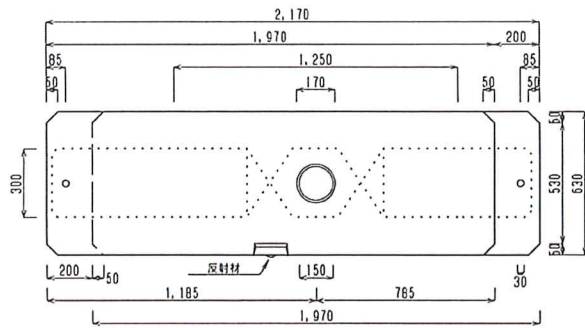

ガードキャストブロック 1型 (据置きタイプ)

1970×400×450 1型

S=1/22

三和株式会社

製品図

A (基本型)

B (左型)

C (右型)

A-1 (基本型1m)

施工図

反射シート

反射材

SPCガードキャストブロック II型(据置式)

1970×630×450

SCALE: 1/22

三和産業株式会社