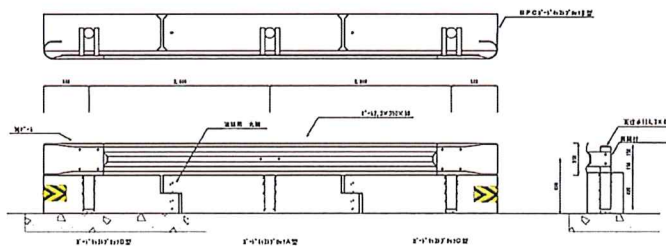

製品図

施工図

反射材

SPCガードキャストブロック II型(据置式)

1970×630×450

SCALE: 1/22

三和産業株式会社