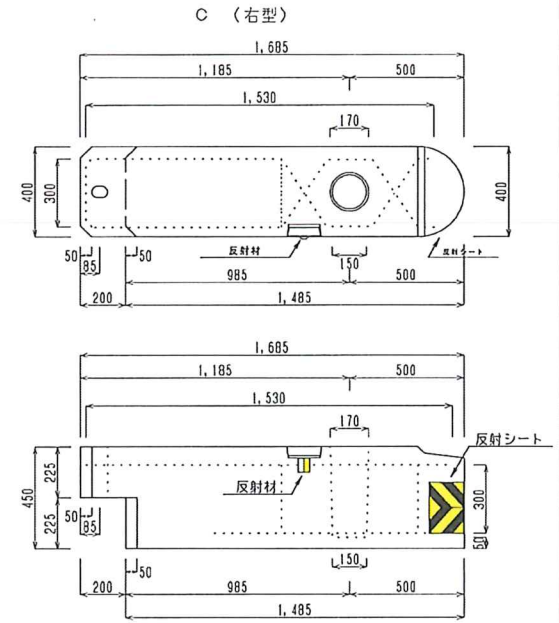

製品図

A-1 (基本型1m)

施工図

部品図

反射シート

反射材 (白・黄)

ガードキャストブロック 1型 (据置きタイプ)

1970×400×450 1型

SCALE : 1/22

三和産業株式会社

製品図

施工図

部品図

反射シート

反射材

A-1 (基本型1m)

ガードキャストブロック 1型 (据置きタイプ)

1970×400×450 1型

S=1/22

三和株式会社

製品図

A (基本型)

B (左型)

C (右型)

A-1 (基本型1m)

施工図

反射シート

反射材

SPCガードキャストブロック II型(据置式)

1970×630×450

SCALE: 1/22

三和産業株式会社