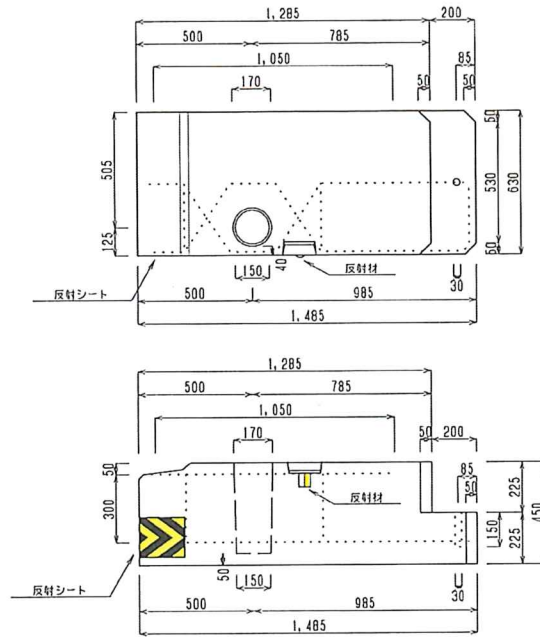

製品図

B (左型)

施工図

反射シート

反射材

SPCガードキャストブロック II型

1970×630×450

SCALE: 1/22

三和産業株式会社