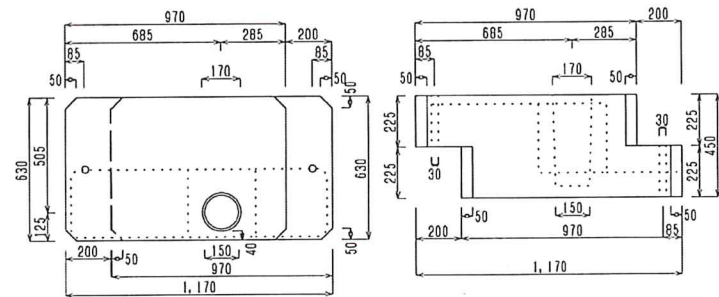

製品図

A (基本型)

B (左型)

C (右型)

A-1 (基本型In)

施工図

反射シート

反射材

SPCガードキャストブロック II型

1970×630×450

SCALE: 1/22

三和産業株式会社