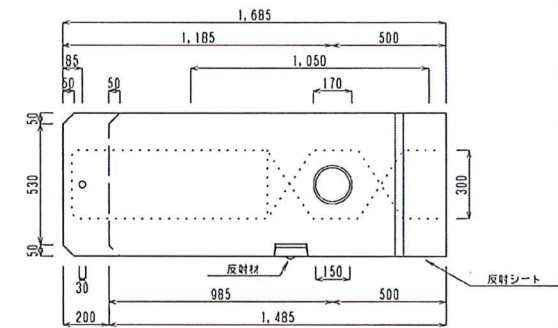

ガードキャストブロック 1型 (据置きタイプ)

1970×400×450 1型

S=1/22

三和株式会社

製品図

A (基本型)

B (左型)

C (右型)

A-1 (基本型1m)

施工図

反射シート

反射材

SPCガードキャストブロック II型(据置式)

1970×630×450

SCALE: 1/22

三和産業株式会社

SPCガードキャストブロック II型

1970×630×450

SCALE: 1/22

三和産業株式会社