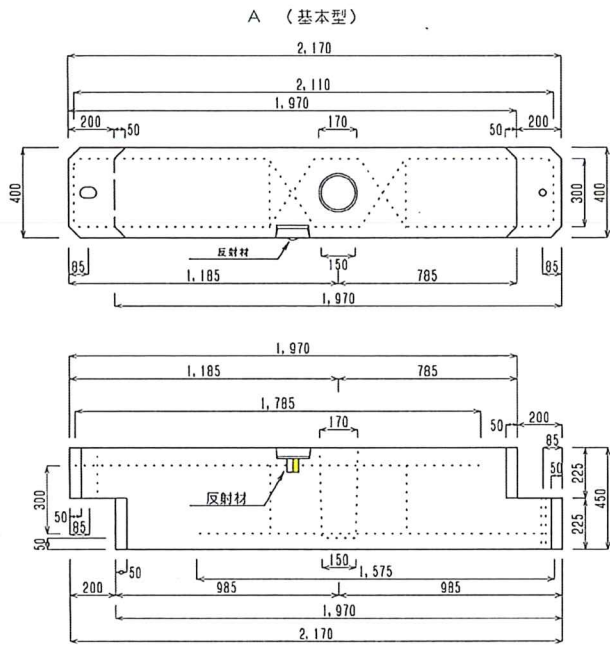

製品図

A-1 (基本型1m)

施工図

部品図

反射シート

反射材 (白・黄)

ガードキャストブロック 1型 (据置きタイプ)

1970×400×450 1型

SCALE : 1/22

三和産業株式会社

製品図

施工図

部品図

反射シート

反射材

A-1 (基本型1m)

ガードキャストブロック 1型 (据置きタイプ)

1970×400×450 1型

S=1/22

三和株式会社

製品図

A (基本型)

B (左型)

C (右型)

A-1 (基本型1m)

施工図

反射シート

反射材

SPCガードキャストブロック II型(据置式)

1970×630×450

SCALE: 1/22

三和産業株式会社