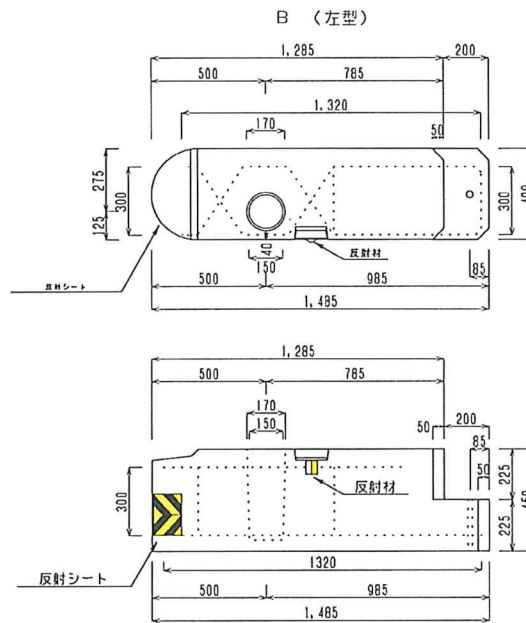

製品図

A-1 (基本型1m)

施工図

部品図

反射シート

反射材 (白・黄)

ガードキャストブロック 1型 (据置きタイプ)

1970×400×450 1型

SCALE : 1/22

三和産業株式会社

製品図

施工図

部品図

反射シート

反射材

A-1 (基本型1m)

ガードキャストブロック 1型 (据置きタイプ)

1970×400×450 1型

S=1/22

三和株式会社

製品図

A (基本型)

B (左型)

C (右型)

A-1 (基本型1m)

施工図

反射シート

反射材

SPCガードキャストブロック II型(据置式)

1970×630×450

SCALE: 1/22

三和産業株式会社