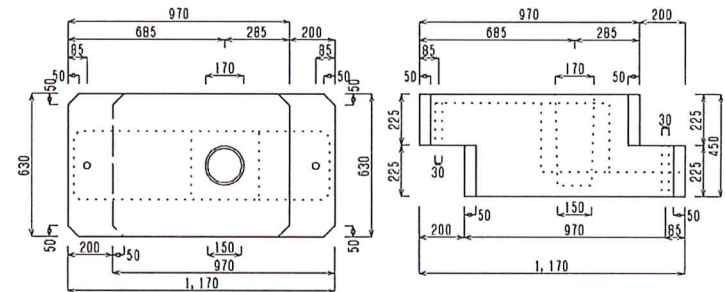

ガードキャストブロック 1型 (据置きタイプ)

1970×400×450 1型

S=1/22

三和株式会社

製品図

A (基本型)

B (左型)

C (右型)

A-1 (基本型1m)

施工図

反射シート

反射材

SPCガードキャストブロック II型(据置式)

1970×630×450

SCALE: 1/22

三和産業株式会社