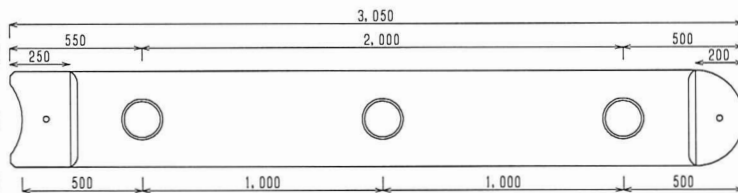

端部A基本 3m

A基本 3m

端部C 2m

連結プレート詳細図

M24六角ボルト

部品図

反射板 (白・黄)

反射シート

端部A基本 3m

A基本 3m

A基本 3m

端部B 2m

A基本 3m

端部C 2m

端部B 2m

NEOガードキャストブロックⅢ型

基本型A(3m) 3000×400×H450

SCALE :