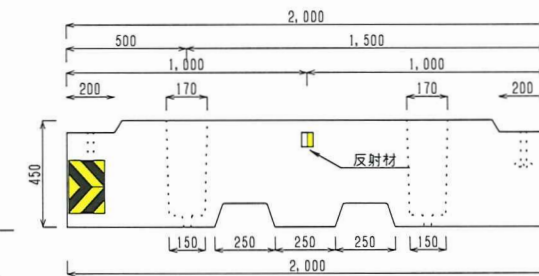

端部A基本 3m

A基本 3m

端部C 2m

連結プレート詳細図

M24六角ボルト

部品図

反射板 (白・黄)

反射シート

端部A基本 3m

A基本 3m

A基本 3m

端部B 2m

A基本 3m

端部C 2m

端部B 2m

NEOガードキャストブロックⅢ型

基本型A(3m) 3000×400×H450

SCALE :