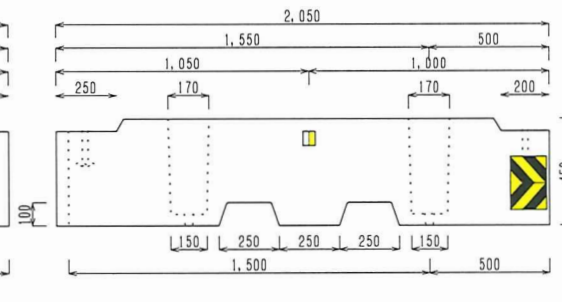

端部A基本 3m

A基本 3m

端部C 2m

連結プレート詳細図

M24六角ボルト

部品図

反射板 (白・黄)

反射シート

端部A基本 3m

A基本 3m

A基本 3m

端部B 2m

A基本 3m

端部C 2m

端部B 2m

NEOガードキャストブロックⅢ型

基本型A(3m) 3000×400×H450

SCALE :