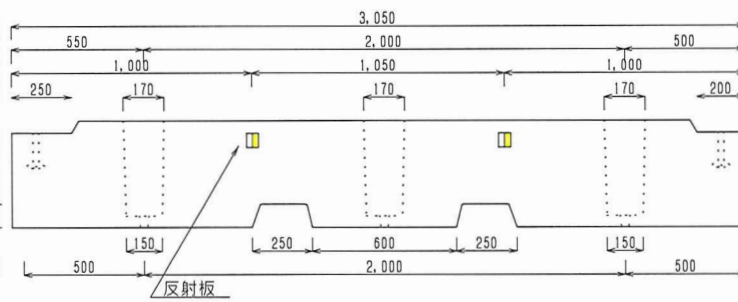

端部A基本 3m

A基本 3m

端部C 2m

連結プレート詳細図

M24六角ボルト

部品図

反射板 (白・黄)

反射シート

端部A基本 3m

A基本 3m

A基本 3m

端部B 2m

A基本 3m

端部C 2m

端部B 2m

NEOガードキャストブロックⅢ型

基本型A(3m) 3000×400×H450

SCALE :