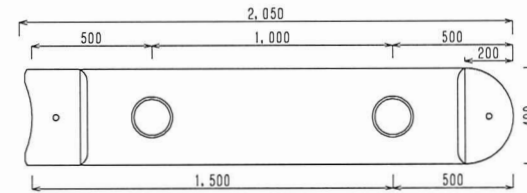

端部A基本 3m

A基本 3m

端部C 2m

連結プレート詳細図

M24六角ボルト

部品図

反射板 (白・黄)

反射シート

端部A基本 3m

A基本 3m

A基本 3m

端部B 2m

A基本 3m

端部C 2m

端部B 2m

NEOガードキャストブロックⅢ型

基本型A(3m) 3000×400×H450

SCALE :