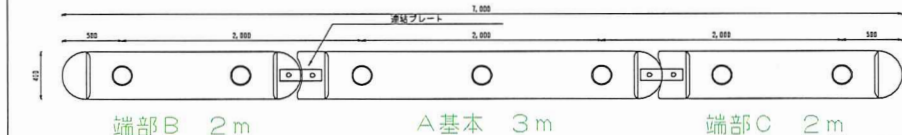

端部A基本 3m

A基本 3m

端部C 2m

連結プレート詳細図

M24六角ボルト

部品図

反射板 (白・黄)

反射シート

端部A基本 3m

A基本 3m

A基本 3m

端部B 2m

A基本 3m

端部C 2m

端部B 2m

NEOガードキャストブロックⅢ型

基本型A(3m) 3000×400×H450

SCALE :