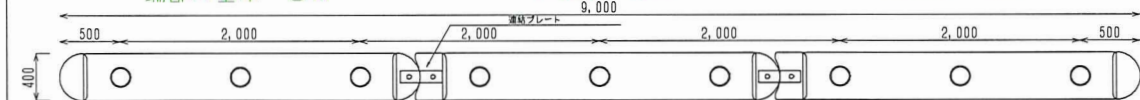

端部A基本 3m

A基本 3m

端部C 2m

連結プレート詳細図

M24六角ボルト

部品図

反射板 (白・黄)

反射シート

端部A基本 3m

A基本 3m

A基本 3m

端部B 2m

A基本 3m

端部C 2m

端部B 2m

NEOガードキャストブロックⅢ型

基本型A(3m) 3000×400×H450

SCALE :