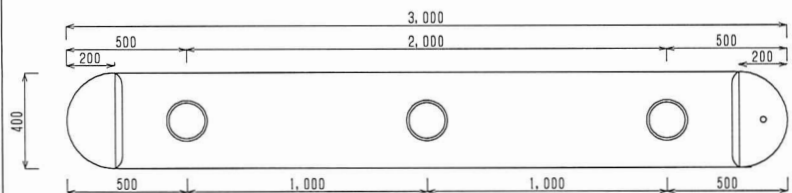

端部A基本 3m

A基本 3m

端部C 2m

連結プレート詳細図

M24六角ボルト

部品図

反射板 (白・黄)

反射シート

端部A基本 3m

A基本 3m

A基本 3m

端部B 2m

A基本 3m

端部C 2m

端部B 2m

NEOガードキャストブロックⅢ型

基本型A(3m) 3000×400×H450

SCALE :