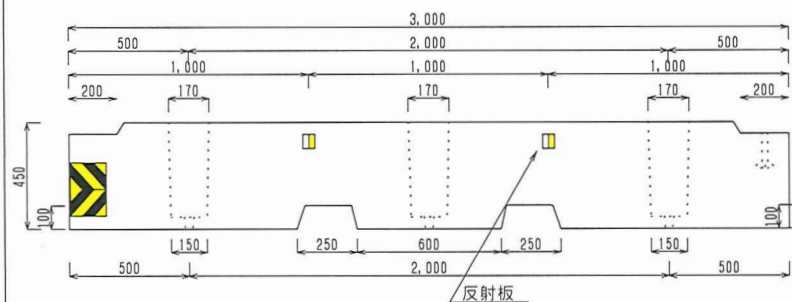

端部A基本 3m

A基本 3m

端部C 2m

連結プレート詳細図

M24六角ボルト

部品図

反射板 (白・黄)

反射シート

端部A基本 3m

A基本 3m

A基本 3m

端部B 2m

A基本 3m

端部C 2m

端部B 2m

NEOガードキャストブロックⅢ型

基本型A(3m) 3000×400×H450

SCALE :